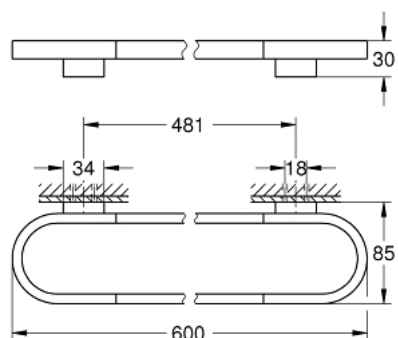

41 056 DC0 **SELECTION SUPORT PENTRU PROSOP**

DESCRIEREA PRODUSULUI

- Colour: supersteel
- material: metal
- lungime 600 mm
- fixare de perete ascunsă
- a se folosi împreună cu polița de sticlă (41 057)
- finisaj GROHE Long-Life